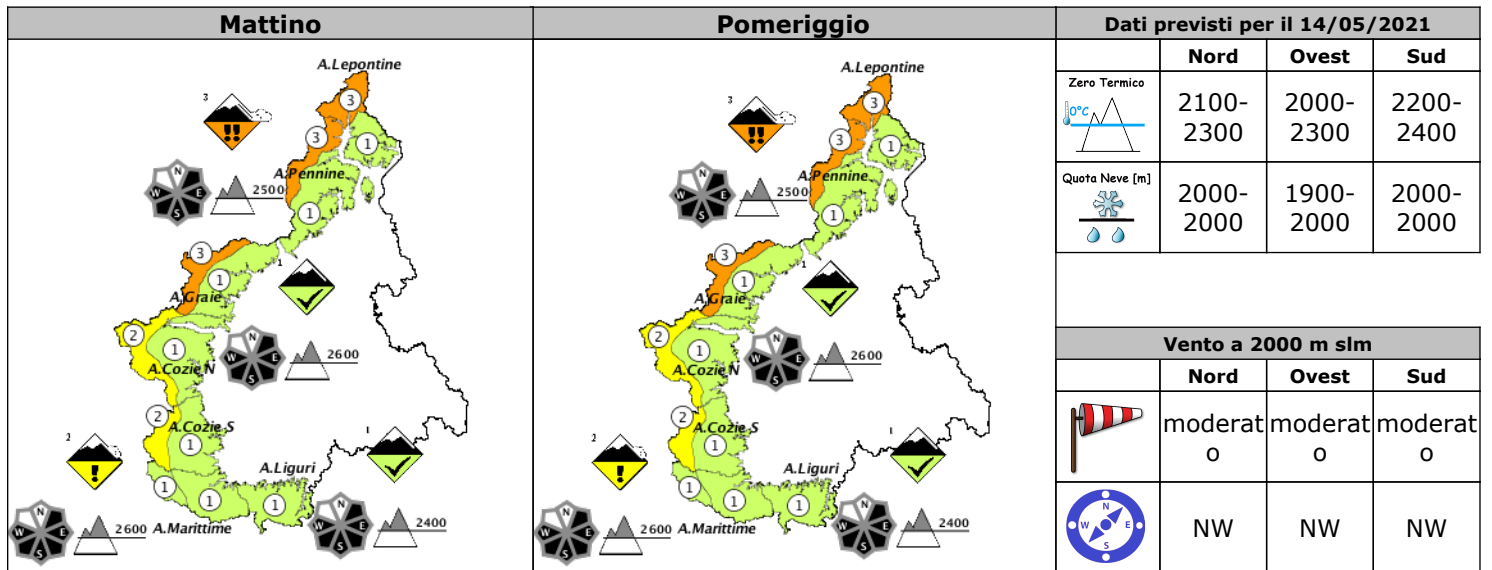

BOLLETTINO NR.	DATA EMISSIONE	VALIDITA'	AGGIORNAMENTO	SERVIZIO A CURA DI	AMBITO
96/2021	13/05/2021 14:00	24 ore	14/05/2021 16:00	ARPA - Rischi Naturali e Ambientali	Regione Piemonte

Pericolo valanghe del 14/05/2021

Pericolo stazionario, lastroni ancora presenti in quota

Pericolo valanghe del 15/05/2021 e tendenza giorni successivi

Nuovi lastroni sui rilievi di confine e aumento dell'instabilità diurna su quelli meridionali

Settori alpini		Riscaldamento diurno Aumento/diminuzione del pericolo	Pendii più critici Esempio: sui pendii con esposizione da NW a SE (in senso orario), oltre i 2300m. 2300m		
Nord	Ossola e Biellese				
Ovest	da Valchiusella a Valle Varaita				
Sud	da Valle Maira a Valle Tanaro				
Scala europea del pericolo valanghe					
5-molto forte	4-forte	3-marcato	2-moderato	1-debole	no neve