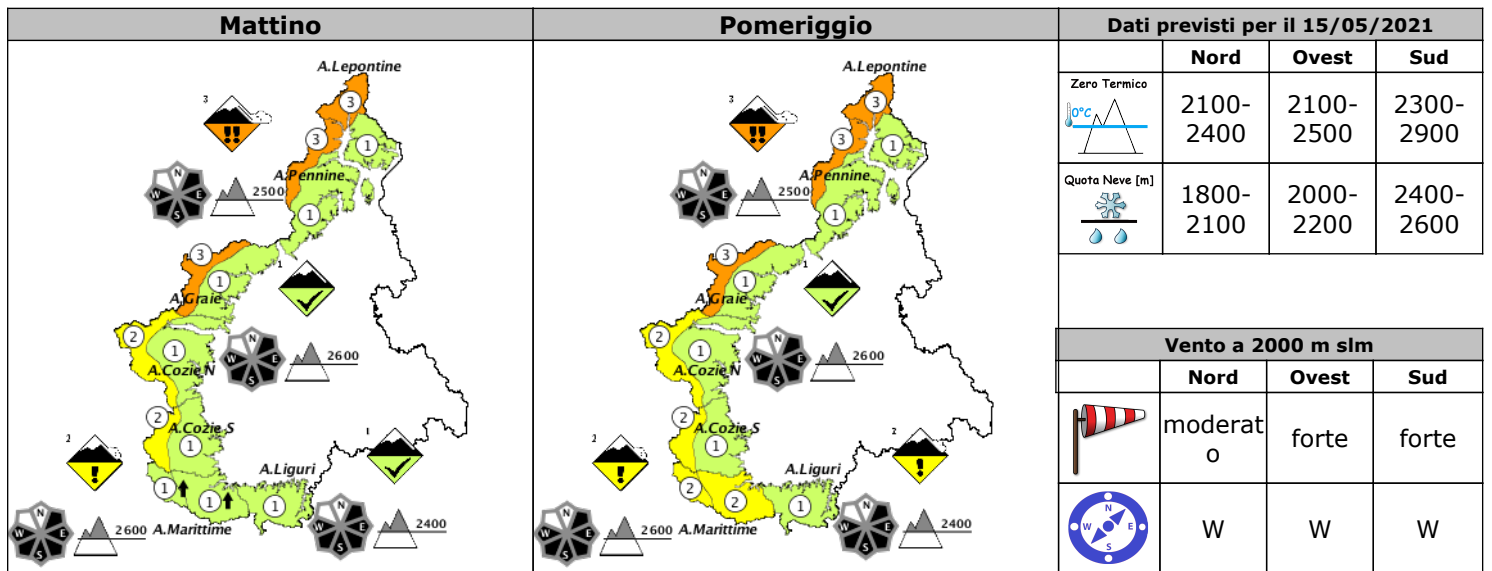

BOLLETTINO NR.	DATA EMISSIONE	VALIDITA'	AGGIORNAMENTO	SERVIZIO A CURA DI	AMBITO
96/2021	13/05/2021 14:00	24 ore	14/05/2021 16:00	ARPA - Rischi Naturali e Ambientali	Regione Piemonte

Pericolo valanghe del 14/05/2021

Pericolo stazionario, lastroni ancora presenti in quota

Pericolo valanghe del 15/05/2021 e tendenza giorni successivi

Nuovi lastroni sui rilievi di confine e aumento dell'instabilità diurna su quelli meridionali

Settori alpini		Riscaldamento diurno Aumento/diminuzione del pericolo	Pendii più critici Esempio: sui pendii con esposizione da NW a SE (in senso orario), oltre i 2300m. 2300m		
Nord	Ossola e Biellese				
Ovest	da Valchiusella a Valle Varaita				
Sud	da Valle Maira a Valle Tanaro				
Scala europea del pericolo valanghe					
5-molto forte	4-forte	3-marcato	2-moderato	1-debole	no neve