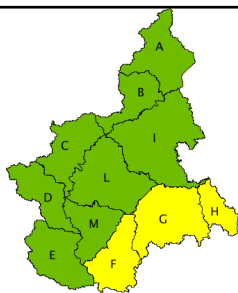

ALLERTA REGIONE PIEMONTE

BOLLETTINO N	DATA EMISSIONE	VALIDITA'	AGGIORNAMENTO	SERVIZIO A CURA DI	AMBITO TERRITORIALE
349/2018	15/12/2018 ore 13:00	36 ore	16/12/2018 ore 13:00	Arpa Centro Funzionale	Regione Piemonte

ZONE DI ALLERTA	LIVELLO ALLERTA MASSIMO	LIVELLI DI ALLERTA										SINTESI dello SCENARIO ATTESO
		oggi					domani					
		IDROGEOLOGICO	IDRAULICO	IDROGEOLOGICO PER TEMPORALI	NEVE	VALANGHE	IDROGEOLOGICO	IDRAULICO	IDROGEOLOGICO PER TEMPORALI	NEVE	VALANGHE	
A	VERDE	VERDE	VERDE	VERDE	VERDE	VERDE	VERDE	VERDE	VERDE	VERDE	VERDE	-
B	VERDE	VERDE	VERDE	VERDE	VERDE	VERDE	VERDE	VERDE	VERDE	VERDE	VERDE	-
C	VERDE	VERDE	VERDE	VERDE	VERDE	VERDE	VERDE	VERDE	VERDE	VERDE	VERDE	-
D	VERDE	VERDE	VERDE	VERDE	VERDE	VERDE	VERDE	VERDE	VERDE	VERDE	VERDE	-
E	VERDE	VERDE	VERDE	VERDE	VERDE	VERDE	VERDE	VERDE	VERDE	VERDE	VERDE	-
F	GIALLO	VERDE	VERDE	VERDE	VERDE	VERDE	VERDE	VERDE	VERDE	GIALLO	VERDE	Possibili disagi alla viabilità
G	GIALLO	VERDE	VERDE	VERDE	VERDE		VERDE	VERDE	VERDE	GIALLO		Possibili disagi alla viabilità
H	GIALLO	VERDE	VERDE	VERDE	VERDE		VERDE	VERDE	VERDE	GIALLO		Possibili disagi alla viabilità
I	VERDE	VERDE	VERDE	VERDE	VERDE		VERDE	VERDE	VERDE	VERDE		-
L	VERDE	VERDE	VERDE	VERDE	VERDE		VERDE	VERDE	VERDE	VERDE		-
M	VERDE	VERDE	VERDE	VERDE	VERDE		VERDE	VERDE	VERDE	VERDE		-

Emesso Avviso meteo per nevicate sulle zone appenniniche dal pomeriggio di domani. Per i dettagli consultare il Bollettino di Vigilanza Meteorologica.

QUADRO DI SINTESI

Livelli di allerta massimi nel periodo di validità del bollettino

LIVELLI DI ALLERTA

VERDE	Assenza di fenomeni significativi prevedibili
GIALLA	Fenomeni localizzati
ARANCIONE	Fenomeni diffusi
ROSSA	Numerosi e/o estesi fenomeni

L'allerta per valanghe è valutata solo sulle aree montane e nel periodo di emissione del bollettino del Pericolo valanghe